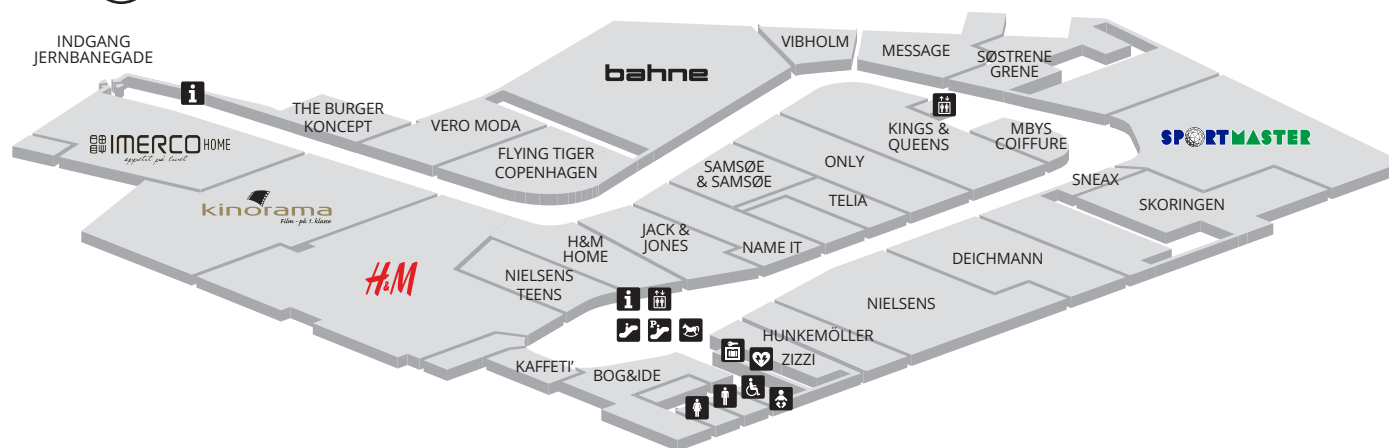

CAFEER/SPISESTEDER

Espresso House
Karikatur
Kinorama
Sushi & More
The Burger Koncept

SPORT OG LEG

Bog og idé
Flying Tiger Copenhagen
Kids Coolshop
Sport24
Sportmaster

DAGLIGVARER

Kvickly

ANDET

Borgen Welcome
Ecigz
Jobcenter
Kinorama
Postbutik Borgen Welcome
Renseri Borgen Welcome

PLAN 1

PLAN 0

SERVICE

AMNING OG PUSLEBORD

I pusle-/ammerummet (på Plan1) er du og din baby velkommen, når sulten melder sig eller bleen skal skiftes.

TOILETTER

Der er gratis toiletter på begge butiksetager.

GRATIS WI-FI

Vælg "Borgen-guest" fra listen over trådløse netværk.

BORGEN WELCOME

I den nye servicebutik på plan 0, finder du ind og udlevering af post og rensetøj. Her kan du også afhente pakker i SWIP box, samt lægge egne tasker og bagage i bagageboks.