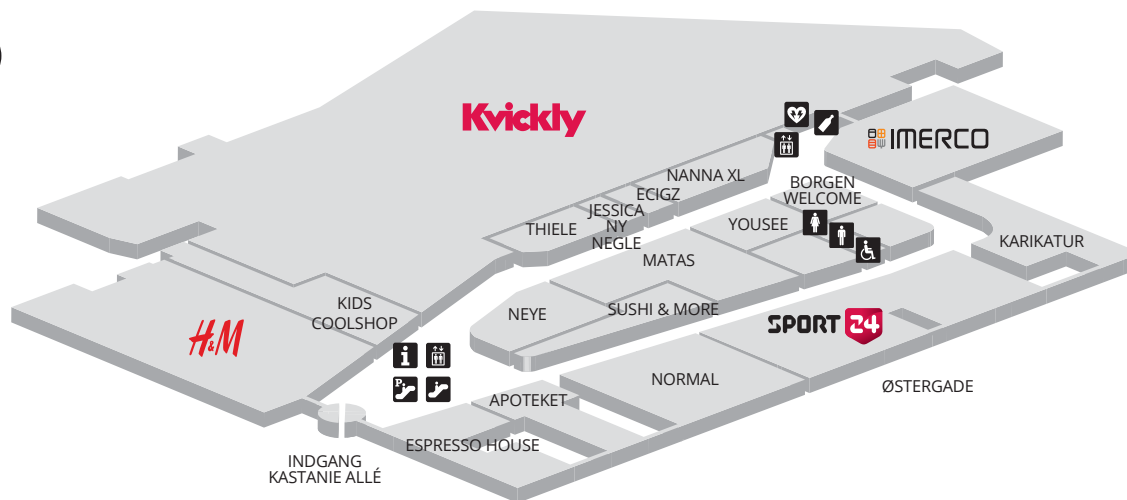

CAFEER/SPISESTEDER

Espresso House
Karikatur
Kinorama
Sushi & More
The Burger Koncept

SPORT OG LEG

Bog og idé
Flying Tiger Copenhagen
Kids Coolshop
Sport24
Sportmaster

DAGLIGVARER

Kvickly

ANDET

Borgen Welcome
Ecigz
Jobcenter
Kinorama
Postbutik Borgen Welcome
Renseri Borgen Welcome

PLAN 1

PLAN 0

SERVICE

AMNING OG PUSLEBORD

I pusle-/ammerummet (på Plan1) er du og din baby velkommen, når sulten melder sig eller bleen skal skiftes.

TOILETTER

Der er gratis toiletter på begge butiksetager.

GRATIS WI-FI

Vælg "Borgen-guest" fra listen over trådløse netværk.

BORGEN WELCOME

I den nye servicebutik på plan 0, finder du ind og udlevering af post og rensetøj. Her kan du også afhente pakker i SWIP box, samt lægge egne tasker og bagage i bagageboks.